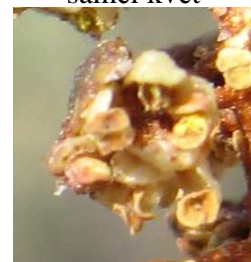

## Olše lepkavá, o. černá (*Alnus glutinosa* (L.) Gaertner)

Keř nebo strom až 20 (–35) m vysoký. Listy hrubě zubaté, listy na rubu zelené, letorosty lysé nebo roztroušeně pýřité.

Rozšíření – ČR, Evropa, západní Sibiř, Středozeří, Kavkaz.

Květy – jednopohlavné (rostliny jednodomé), v jehnědách, samčích a samičích

samčí jehněda

samčí květ

samičí jehněda

Listy – střídavé

Plody – nažky s kožovitým lemem v dřevnatých šištících tvořených podpůrnými šupinami (vznikají srůstem listenců samičích květů s podpůrným listenem)