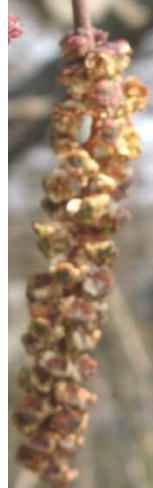

## Olše lepkavá, o. černá (*Alnus glutinosa* (L.) Gaertner)

Keř nebo strom až 20 (–35) m vysoký. Listy hrubě zubaté, listy na rubu zelené, letorosty lysé nebo roztroušeně pýřité.

Rozšíření – ČR, Evropa, západní Sibiř, Středozeří, Kavkaz.

Květy – jednopohlavné (rostliny jednodomé), v jehnědách, samčích a samičích

samčí jehněda

samčí květ

samičí jehněda

Listy – střídavé

Plody – nažky s kožovitým lemem v dřevnatých šištících tvořených podpůrnými šupinami (vznikají srůstem listenců samičích květů s podpůrným listenem)

šištice

nažka

Formy:

`Laciniata`